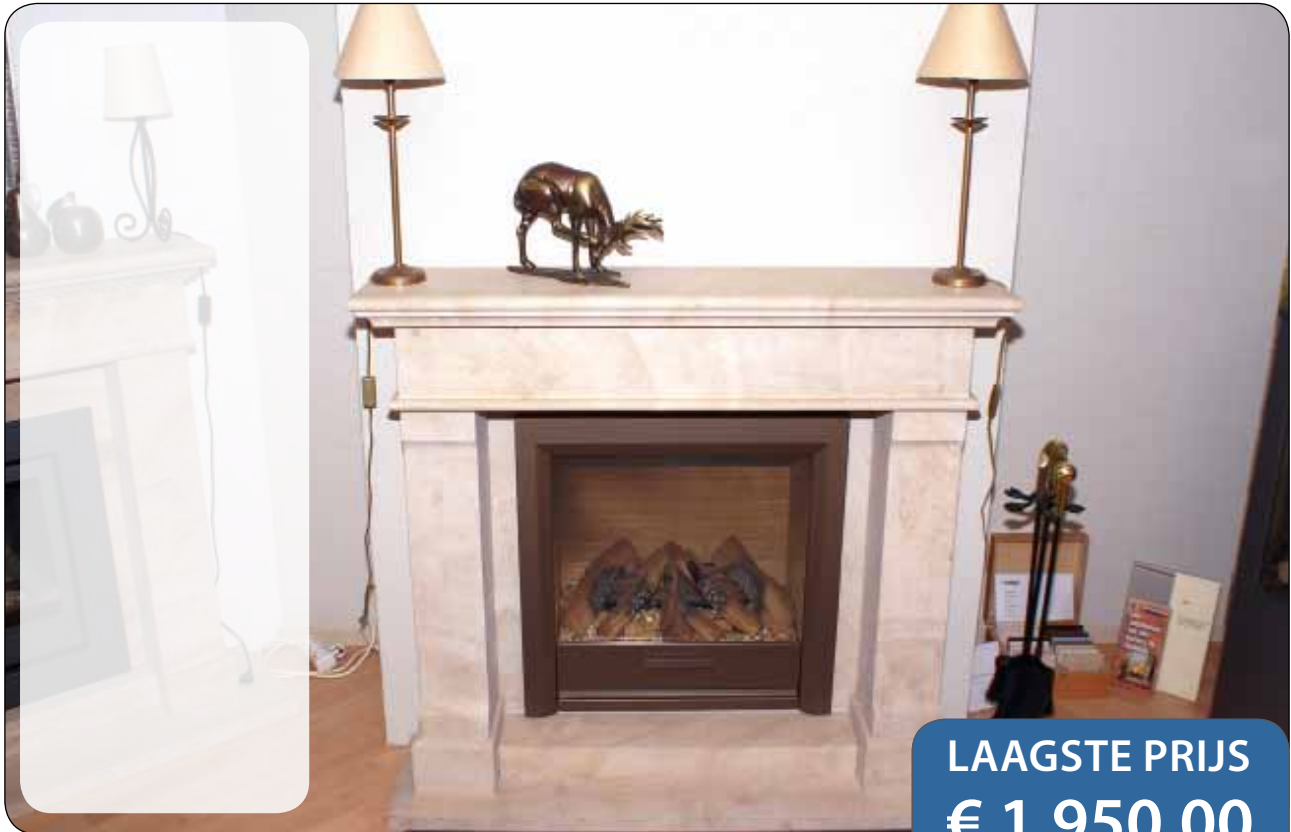

SPECIALE AANBIEDING

DRU ESTATE (STEENMOTIEF) INBOUW GASHAARD

Inclusief afstandsbediening.
Stijlschouw ARTIGUES Bourgogne Ambre

SPECIFICATIES:

Regelbaar vlameffect: ja
Decor: Houtset
Instelbaar vermogen (kW): 4Kw
Breedt 67 cm. - Hoogte 67 cm.

Internet www.klinkhamer-assen.nl

SPECIALE AANBIEDING

HETA VISION 1 ZWART – GRIJS HOUTKACHEL 3-10 KW DESIGNED BY JACOB JENSEN

De gebruikelijke Heta kwaliteiten als de grote aslade, de koude greep, de eenvoudige en effectieve regeling van de luchttoevoer en het haardstel in de deur zijn natuurlijk ook terug te vinden. De Heta Vision is in 2007 aangepast aan de Noorse NS 3058 norm, die eisen stelt aan een minimale uitstoot van schadelijke deeltjes. Dit houdt in dat de verbranding schoon is.