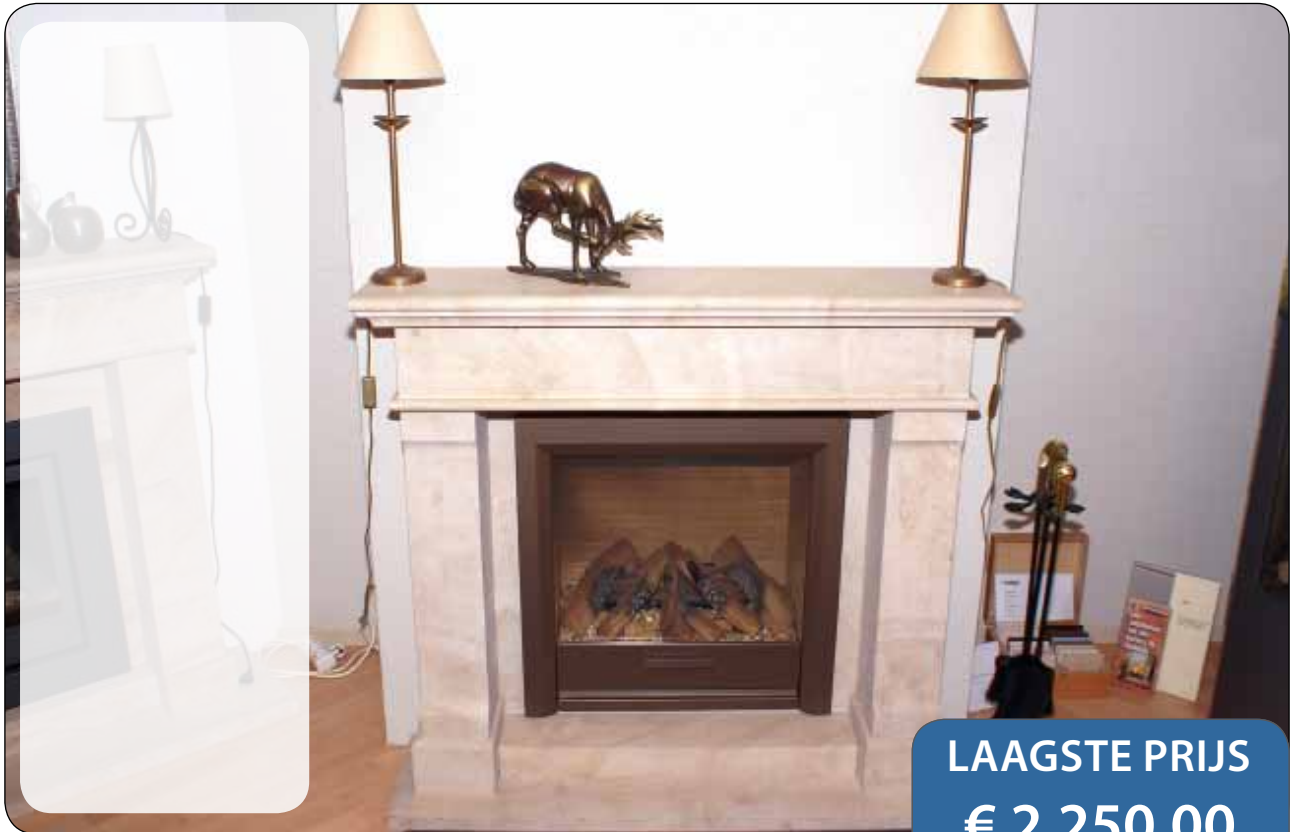

## DRU ESTATE (STEENMOTIEF) INBOUW GASHAARD

Inclusief afstandsbediening.  
Stijlschouw ARTIGUES Bourgogne Ambre

### SPECIFICATIES:

Regelbaar vlammeffect: ja  
Decor: Houtset  
Instelbaar vermogen (kW): 4Kw  
Breedt 67 cm. - Hoogte 67 cm.

**LAAGSTE PRIJS**

**€ 2.250,00**

Voorraad - 1

€ 4.185,00

Normale prijs

**Bel 0592 407080  
voor alle informatie**